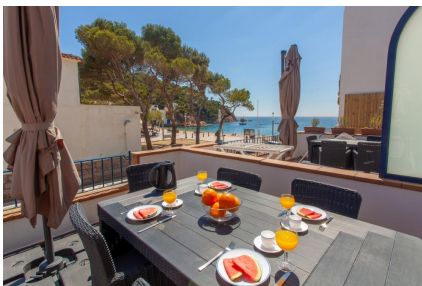

Datos generales

Tipo de inmueble: **Apartamento** m2: **60**
m2 parcela: **0** Distancia de la playa:
Año de construcción: Tipo de piscina:
Vistas: **Vista al mar**

Características

Número de habitaciones: Aseos: **0** Baños con bañera: **1**
2
Baños con ducha: **0** Camas de matrimonio: **1** Camas individuales: **1**
Camas con literas: **1** Cunas: **0** Sofás camas: **1**
Tipo de cocina:

Otras características

Terraza

Equipamiento

Calefacción	Aire acondicionado	Armarios empotrados
Equipamiento de cocina	Tetera	Lavavajillas
Horno	Microondas	Cafetera
Nevera	Lavadora	Plancha
Termo	TV	TDT
Wifi gratis	Muebles jardín	Muebles de jardín o exterior
Tostadora