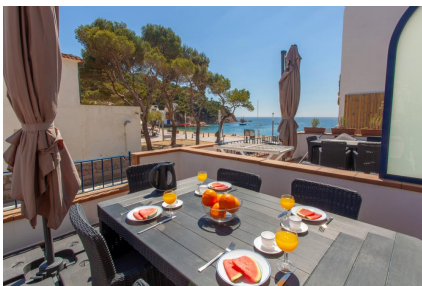

Caractéristiques générales

Type de propriété: **Appartement** m2: **60**
m2 terrain: **0** Distance de la plage:
Année de construction: Type de piscine:
Vues: **Vue mer**

Caractéristiques

Nombre de chambres: **2** Toilettes: **0** Salle de bain avec baignoire: **1**
Salle de douche: **0** Lits doubles: **1** Lits individuels: **1**
Lits superposés: **1** Berceaux: **0** Canapé-lit: **1**
Type de cuisine:

Autres caractéristiques

Terrasse

Équipement

Chauffage	Climatisation	Armoires
Equipements de Cuisine	Théière	Lave-Vaisselle
Four	Micro-onde	Cafetière
Frigo	Machine à laver	Fer à repasser
Thermo	TV	TDT
Wifi	Mobilier de jardin	Mobilier de jardin et d'extérieur
Grille-pain