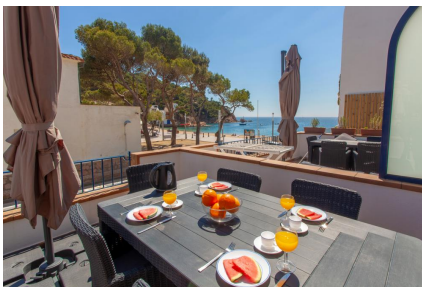

Dades generals

Tipus d'immoble: **Apartament** m2: **60**
m2 parcel·la: **0** Distància de la platja:
Any de construcció: Tipus de piscina:
Vistes: **Vista al mar**

Característiques

Nombre d'habitacions: **2** Lavabos: **0** Banys amb banyera: **1**
Banys amb dutxa: **0** Llits de matrimoni: **1** Llits individuals: **0**
Llits amb lliteres: **1** Bressols: **0** Sofàs llits: **1**
Tipus de cuina:

Altres característiques

Terrassa

Equipament

Calefacció	Aire condicionat	Armaris encastats
Equipament de cuina	Tetera	Rentavaixelles
Forn	Microones	Cafetera
Nevera	Rentadora	Termo
TV	TDT	Wifi gratuït
Mobles jardí	Mobles de jardí o exterior	Torradora