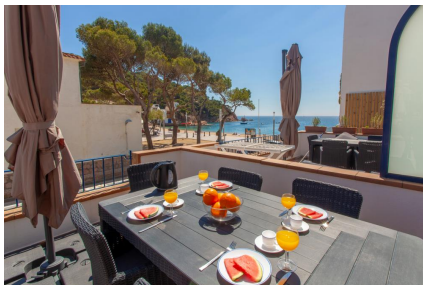

Основные данные

Тип недвижимости: м2: **60**
Апартамент
м2 Земельный Расстояние до моря:
участок: **0**
Год постройки: Бассейн:
Вид: **Вид на море**

Характеристики

Количество спален: **2** Отдельный туалет: **0** Ванная комната с ванной: **1**
Ванная комната с душем: **0** Двухспальная кровать: **1** Односпальная кровать: **0**
Двухэтажная кровать: **1** Детская кроватка: **0** Диван-кровать: **1**
Вид кухни:

Остальные характеристики

Терраса

Оснащение

Отопление	Кондиционер	Встроенные шкафы
Оборудование кухни	Заварной чайник	Посудомоечная машина
Духовая печь	Микроволновая печь	Кофейная машина
Холодильник	Стиральная машина	Бойлер
Телевизор	Цифровой ресивер	Wi-Fi
Садовая мебель	Садовая и наружная мебель	Тостер