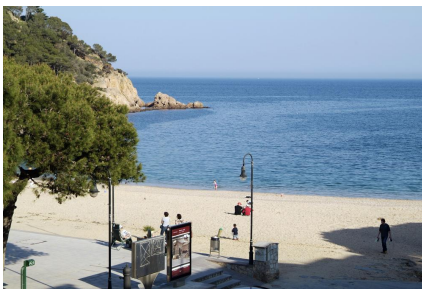

Datos generales

Tipo de inmueble: **Apartamento** m2: **79**
m2 parcela: **0** Distancia de la playa:
Año de construcción: Tipo de piscina:
Vistas: **Vista al mar**

Características

Número de habitaciones: Aseos: **0** Baños con bañera: **2**
3
Baños con ducha: **0** Camas de matrimonio: **2** Camas individuales: **2**
Camas con literas: **0** Cunas: **0** Sofás camas: **1**
Tipo de cocina: **Cocina independiente**

Otras características

Balcón   Terraza

Equipamiento

Aire acondicionado	Armarios empotrados	Equipamiento de cocina
Tetera	Lavavajillas	Horno
Microondas	Cafetera	Nevera
Lavadora	Plancha	Termo
TV	TDT	Wifi gratis
Muebles jardín	Muebles de jardín o exterior	Tostadora