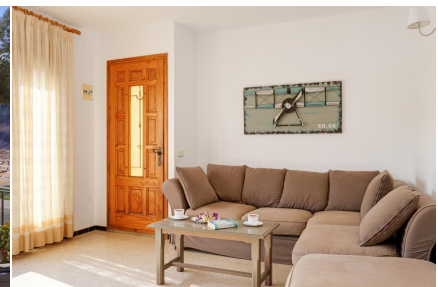

Caractéristiques générales

Type de propriété: **Appartement** m2: **65**
m2 terrain: **0** Distance de la plage:
Année de construction: Type de piscine:
Vues: **Vue au pied de la plage**

Caractéristiques

Nombre de chambres: **3** Toilettes: **0** Salle de bain avec baignoire: **1**
Salle de douche: **0** Lits doubles: **1** Lits individuels: **4**
Lits superposés: **0** Berceaux: **0** Canapé-lit: **1**
Type de cuisine:

Autres caractéristiques

Terrasse

Équipement

Armoires	Equipements de Cuisine	Théière
Lave-Vaisselle	Four	Micro-onde
Cafetière	Frigo	Machine à laver
Fer à repasser	Thermo	TV
Wifi	Mobilier de jardin	Chaise longue
Grille-pain	Comments