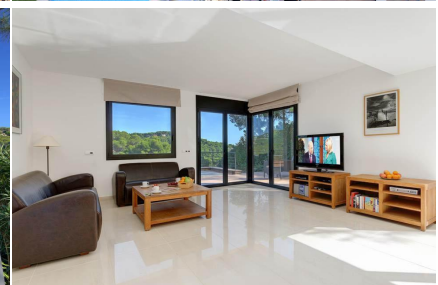

Dades generals

Tipus d'immoble: **Casa aïllada** / m2: **0**

Villa

m2 parcel·la: **575** Distància de la platja:

Any de construcció: Tipus de piscina: **Privada**

Vistes: **Sense vistes**

Característiques

Nombre d'habitacions: **4** Lavabos: **1** Banys amb banyera: **2**
Banys amb dutxa: **1** Llits de matrimoni: **3** Llits individuals: **2**
Llits amb lliteres: **0** Bressols: **0** Sofàs llits: **0**
Tipus de cuina:

Altres característiques

Terrassa Jardí

Equipament

Calefacció	Aire condicionat	Armaris encastats
Equipament de cuina	Tetera	Rentavaixelles
Forn	Microones	Cafetera
Nevera	Rentadora	Assecadora
Planxa	Termo	TV
TDT	DVD	HIFI
Wifi gratuït	Barbacoa portàtil	Mobles jardí
Mobles de jardí o exterior	Tendal	Tumbona
Alarma	Jocs	Torradora