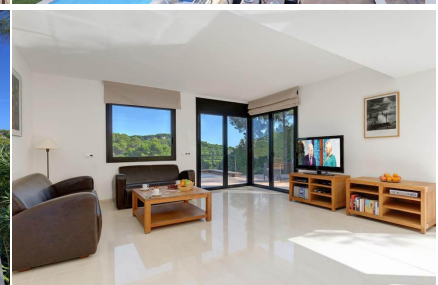

Datos generales

Tipo de inmueble: **Casa aislada** / m2: **0**

Villa

m2 parcela: **575** Distancia de la playa:

Año de construcción: Tipo de piscina: **Privada**

Vistas: **Sin vistas**

Características

Número de habitaciones: Aseos: **1** Baños con bañera: **2**
4
Baños con ducha: **1** Camas de matrimonio: **3** Camas individuales: **2**
Camas con literas: **0** Cunas: **0** Sofás camas: **0**
Tipo de cocina:

Otras características

Terraza Jardín

Equipamiento

Calefacción	Aire acondicionado	Armarios empotrados
Equipamiento de cocina	Tetera	Lavavajillas
Horno	Microondas	Cafetera
Nevera	Lavadora	Secadora
Plancha	Termo	TV
TDT	DVD	HIFI
Wifi gratis	Barbacoa portátil	Muebles jardín
Muebles de jardín o exterior	Toldo	Tumbona
Alarma	Juegos	Tostadora