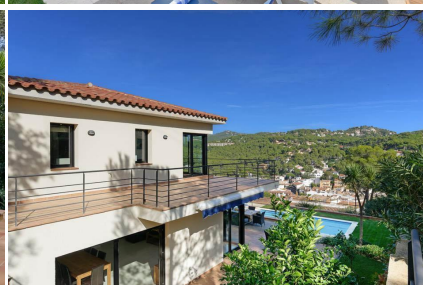

Datos generales

Tipo de inmueble: **Casa aislada** / m2: **0**

Villa

m2 parcela: **575** Distancia de la playa:

Año de construcción: Tipo de piscina: **Privada**

Vistas: **Sin vistas**

Características

Número de habitaciones: Aseos: **1** Baños con bañera: **2**
4
Baños con ducha: **1** Camas de matrimonio: **3** Camas individuales: **2**
Camas con literas: **0** Cunas: **0** Sofás camas: **0**
Tipo de cocina:

Otras características

Terraza Jardín

Equipamiento

Calefacción	Aire acondicionado	Armarios empotrados
Equipamiento de cocina	Tetera	Lavavajillas
Horno	Microondas	Cafetera
Nevera	Lavadora	Secadora
Plancha	Termo	TV
TDT	DVD	HIFI
Wifi gratis	Barbacoa portátil	Muebles jardín
Muebles de jardín o exterior	Toldo	Tumbona
Alarma	Juegos	Tostadora