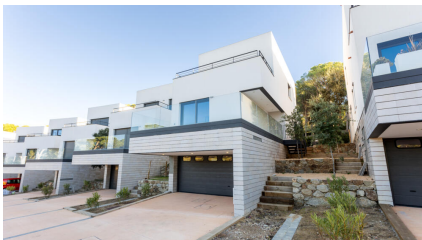

Dades generals

Tipus d'immoble: **Casa aïllada** / m2: **125**

Villa

m2 parcel·la: **0** Distància de la platja: **1.8**

Any de construcció: Tipus de piscina: **Comuna**

Vistes: **Vista de piscina**

Característiques

Nombre d'habitacions: 3	Lavabos: 1	Bany amb banyera: 0
Bany amb dutxa: 3	Llits de matrimoni: 2	Llits individuals: 2
Llits amb lliteres: 0	Bressols: 0	Sofàs llits: 0
Tipus de cuina:		

Altres característiques

Terrassa	Porxo	Garatge

Equipament

Calefacció	Aire condicionat	Armaris encastats
Equipament de cuina	Tetera	Rentavaixelles
Forn	Microones	Cafetera
Nevera	Rentadora	Planxa
Termo	Cobertura mòbil	TV
Wifi gratuït	Mobles jardí	Torradora