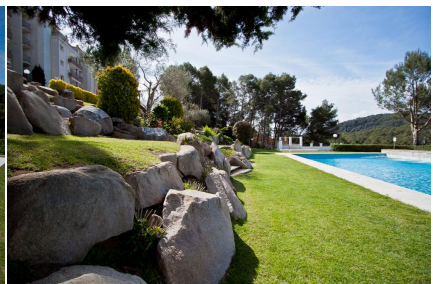

Dades generals

Tipus d'immoble: **Apartament** m2: **60**
m2 parcel·la: **0** Distància de la platja:
Any de construcció: Tipus de piscina: **Comuna**
Vistes: **Sense vistes**

Característiques

Nombre d'habitacions: **2** Lavabos: **0** Banys amb banyera: **1**
Banys amb dutxa: **0** Llits de matrimoni: **2** Llits individuals: **0**
Llits amb lliteres: **0** Bressols: **0** Sofàs llits: **1**
Tipus de cuina:

Altres característiques

Terrassa Jardí Ascensor
Aparcament

Equipament

Aire condicionat Equipament de cuina Tetera
Forn Microones Cafetera
Nevera Rentadora Planxa
Termo TV TDT
Torradora