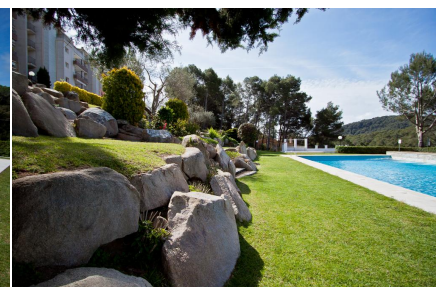

Datos generales

Tipo de inmueble: **Apartamento** m2: **60**
m2 parcela: **0** Distancia de la playa:
Año de construcción: Tipo de piscina: **Común**
Vistas: **Sin vistas**

Características

Número de habitaciones: Aseos: **0** Baños con bañera: **1**
2
Baños con ducha: **0** Camas de matrimonio: **2** Camas individuales: **0**
Camas con literas: **0** Cunas: **0** Sofás camas: **1**
Tipo de cocina:

Otras características

Terraza Jardín Ascensor
Aparcamiento

Equipamiento

Aire acondicionado Equipamiento de cocina Tetera
Horno Microondas Cafetera
Nevera Lavadora Plancha
Termo TV TDT
Tostadora