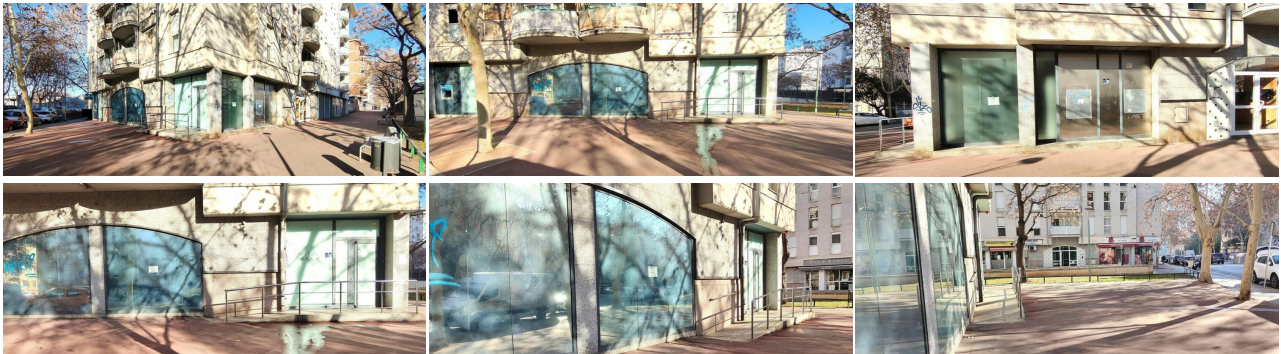

Dades generals

Tipus d'immoble: **Espai comercial** m2: **190**
m2 parcel·la: **0** Distància de la platja:
Any de construcció: Tipus de piscina:
Vistes:

Característiques

Nombre d'habitacions: **0** Lavabos: **2** Banys amb banyera: **0**
Banys amb dutxa: **0** Llits de matrimoni: **0** Llits individuals: **0**
Llits amb lliteres: **0** Bressols: **0** Sofàs llits: **0**
Tipus de cuina:

Altres característiques

Accés discapacitats

Equipament