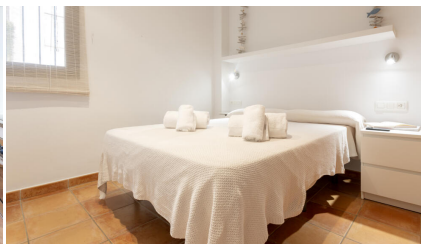

Dades generals

Tipus d'immoble: **Apartament** m2: **33**
m2 parcel·la: **0** Distància de la platja: **50**
Any de construcció: Tipus de piscina:
Vistes: **Vista de carrer**

Característiques

Nombre d'habitacions: **1** Lavabos: **0** Banys amb banyera: **1**
Banys amb dutxa: **0** Llits de matrimoni: **1** Llits individuals: **0**
Llits amb lliteres: **0** Bressols: **0** Sofàs llits: **1**
Tipus de cuina:

Altres característiques

Terrassa

Equipament

Calefacció	Armaris encastats	Equipament de cuina
Tetera	Rentavaixelles	Forn
Microones	Cafetera	Nevera
Rentadora	Planxa	TV
Mobles de jardí o exterior	Tendal	Torradora