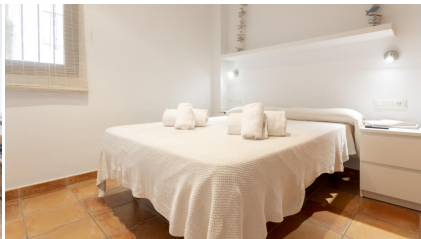

Datos generales

Tipo de inmueble: **Apartamento** m2: **33**
m2 parcela: **0** Distancia de la playa: **50**
Año de construcción: Tipo de piscina:
Vistas: **Vista de calle**

Características

Número de habitaciones: Aseos: **0** Baños con bañera: **1**
1
Baños con ducha: **0** Camas de matrimonio: **1** Camas individuales: **0**
Camas con literas: **0** Cunas: **0** Sofás camas: **1**
Tipo de cocina:

Otras características

Terraza

Equipamiento

Calefacción	Armarios empotrados	Equipamiento de cocina
Tetera	Lavavajillas	Horno
Microondas	Cafetera	Nevera
Lavadora	Plancha	TV
Muebles de jardín o exterior	Toldo	Tostadora