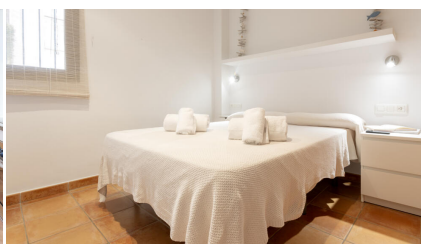

Caractéristiques générales

Type de propriété: **Appartement** m2: **33**
m2 terrain: **0** Distance de la plage: **50**
Année de construction: Type de piscine:
Vues: **Vue sur rue**

Caractéristiques

Nombre de chambres: **1** Toilettes: **0** Salle de bain avec baignoire: **1**
Salle de douche: **0** Lits doubles: **1** Lits individuels: **0**
Lits superposés: **0** Berceaux: **0** Canapé-lit: **1**
Type de cuisine:

Autres caractéristiques

Terrasse

Équipement

Chauffage	Armoires	Equipements de Cuisine
Théière	Lave-Vaisselle	Four
Micro-onde	Cafetière	Frigo
Machine à laver	Fer à repasser	TV
Mobilier de jardin et d'extérieur	Bâche	Grille-pain