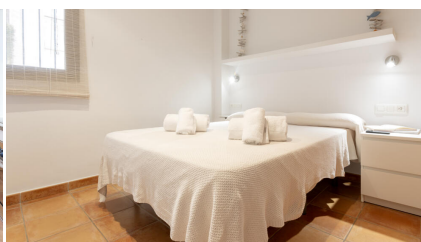

Основные данные

Тип недвижимости: м2: **33**
Апартамент
м2 Земельный Расстояние до моря: **50**
участок: **0**
Год постройки: Бассейн:
Вид: **Вид на улицу**

Характеристики

Количество спален: **1** Отдельный туалет: **0** Ванная комната с ванной: **1**
Ванная комната с душем: **0** Двухспальная кровать: **1** Односпальная кровать: **0**
Двухэтажная кровать: **0** Детская кроватка: **0** Диван-кровать: **1**
Вид кухни:

Остальные характеристики

Терраса

Оснащение

Отопление Встроенные шкафы Оборудование кухни
Заварной чайник Посудомоечная машина Духовая печь
Микроволновая печь Кофейная машина Холодильник
Стиральная машина Утюг Телевизор
Садовая и наружная мебель Маркиза Тостер