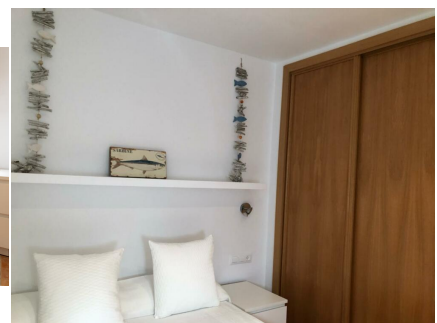

Основные данные

Тип недвижимости: м2: **33**
Апартамент
м2 Земельный Расстояние до моря: **50**
участок: **0**
Год постройки: Бассейн:
Вид: **Вид на улицу**

Характеристики

Количество спален: **1** Отдельный туалет: **0** Ванная комната с ванной: **1**
Ванная комната с душем: **0** Двухспальная кровать: **1** Односпальная кровать: **0**
Двухэтажная кровать: **0** Детская кроватка: **0** Диван-кровать: **1**
Вид кухни:

Остальные характеристики

Терраса

Оснащение

Отопление Встроенные шкафы Оборудование кухни
Заварной чайник Посудомоечная машина Духовая печь
Микроволновая печь Кофейная машина Холодильник
Стиральная машина Утюг Телевизор
Садовая и наружная мебель Маркиза Тостер