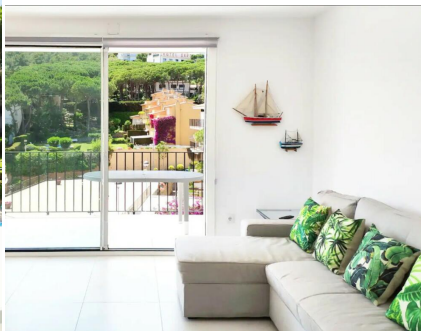

Dades generals

Tipus d'immoble: **Apartament** m2: **45**
m2 parcel·la: **0** Distància de la platja:
Any de construcció: Tipus de piscina: **Comuna**
Vistes: **Vista de piscina**

Característiques

Nombre d'habitacions: **2** Lavabos: **0** Banys amb banyera: **0**
Banys amb dutxa: **1** Llits de matrimoni: **1** Llits individuals: **0**
Llits amb lliteres: **2** Bressols: **0** Sofàs llits: **1**
Tipus de cuina:

Altres característiques

Balcó   Terrassa

Equipament

Armaris encastrats	Equipament de cuina	Tetera
Forn	Microones	Cafetera
Rentadora	Planxa	TV
Wifi de pagament	Mobles de jardí o exterior	Tumbona
Torradora