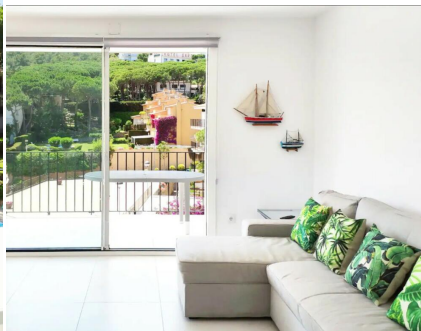

Datos generales

Tipo de inmueble: **Apartamento** m2: **45**
m2 parcela: **0** Distancia de la playa:
Año de construcción: Tipo de piscina: **Común**
Vistas: **Vista de piscina**

Características

Número de habitaciones: Aseos: **0** Baños con bañera: **0**
2
Baños con ducha: **1** Camas de matrimonio: **1** Camas individuales: **0**
Camas con literas: **2** Cunas: **0** Sofás camas: **1**
Tipo de cocina:

Otras características

Balcón   Terraza

Equipamiento

Armarios empotrados	Equipamiento de cocina	Tetera
Horno	Microondas	Cafetera
Lavadora	Plancha	TV
Wifi de pago	Muebles de jardín o exterior	Tumbona
Tostadora