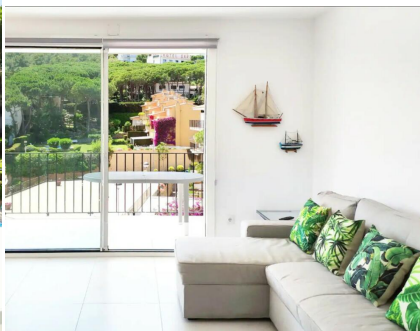

Caractéristiques générales

Type de propriété: **Appartement** m2: **45**
m2 terrain: **0** Distance de la plage:
Année de construction: Type de piscine: **Commune**
Vues: **Vue sur la piscine**

Caractéristiques

Nombre de chambres: **2** Toilettes: **0** Salle de bain avec baignoire: **0**
Salle de douche: **1** Lits doubles: **1** Lits individuels: **0**
Lits superposés: **2** Berceaux: **0** Canapé-lit: **1**
Type de cuisine:

Autres caractéristiques

Balcon Terrasse

Équipement

Armoires Equipements de Cuisine Théière
Four Micro-onde Cafetière
Machine à laver Fer à repasser TV
Wifi en option Mobilier de jardin et Chaise longue
d'extérieur
Grille-pain