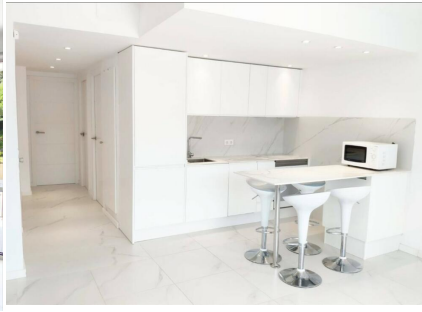

■ C O R R E D O R M A T Ó ■

REAL ESTATE & PROPERTY MANAGEMENT
IMMOBILIÀRIA & ADMINISTRACIÓ DE FINQUES