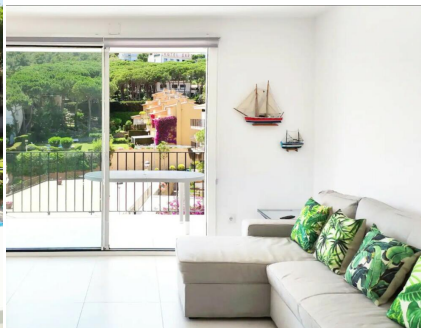

Основные данные

Тип недвижимости: м2: **45**
Апартамент
м2 Земельный Расстояние до моря:
участок: **0**
Год постройки: Бассейн: **Общего пользования**
Вид: **Вид на бассейн**

Характеристики

Количество спален: **2** Отдельный туалет: **0** Ванная комната с ванной: **0**
Ванная комната с душем: **1** Двухспальная кровать: **1** Односпальная кровать: **0**
Двухэтажная кровать: **2** Детская кроватка: **0** Диван-кровать: **1**
Вид кухни:

Остальные характеристики

Балкон Терраса

Оснащение

Встроенные шкафы Оборудование кухни Заварной чайник
Духовая печь Микроволновая печь Кофейная машина
Стиральная машина Утюг Телевизор
Wifi to pay Садовая и наружная мебель Шезлонг
Тостер