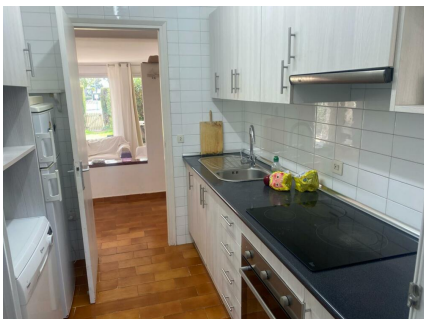

Dades generals

Tipus d'immoble: **Apartament** m2: **0**
m2 parcel·la: **0** Distància de la platja:
Any de construcció: Tipus de piscina: **Comuna**
Vistes: **Vista de piscina**

Característiques

Nombre d'habitacions: **2** Lavabos: **0** Banys amb banyera: **0**
Banys amb dutxa: **2** Llits de matrimoni: **1** Llits individuals: **0**
Llits amb lliteres: **1** Bressols: **0** Sofàs llits: **0**
Tipus de cuina: **Cuina independent**

Altres característiques

Jardí

Equipament