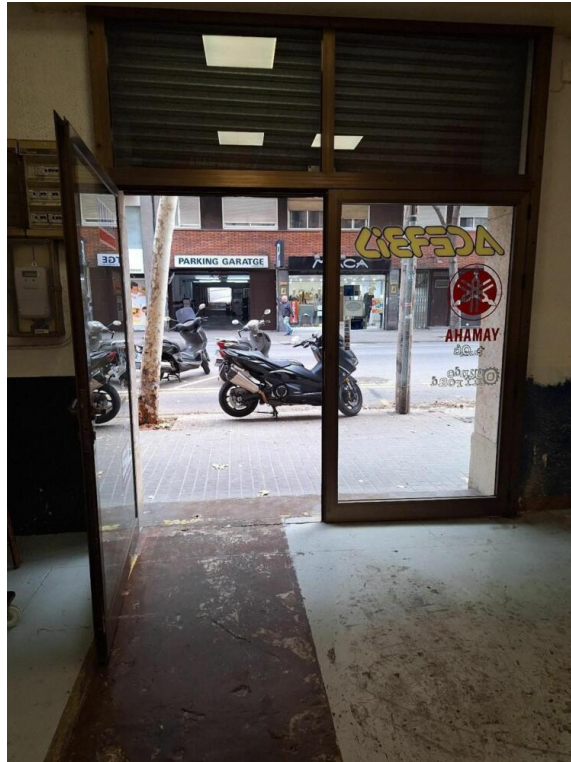

■ C O R R E D O R M A T Ó ■

REAL ESTATE & PROPERTY MANAGEMENT
IMMOBILIÀRIA & ADMINISTRACIÓ DE FINQUES

Ref: M2169
BARCELONA

DESCRIPCIÓ