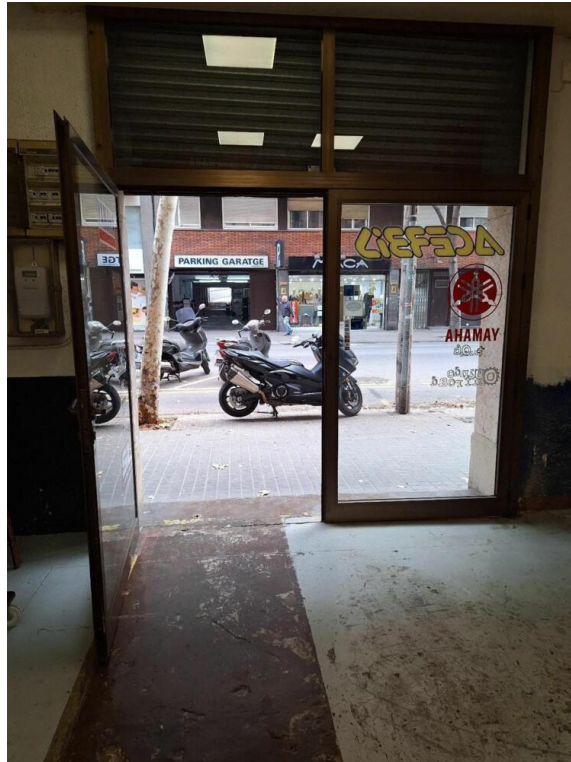

■ CORREDOR MATÓ ■

REAL ESTATE & PROPERTY MANAGEMENT
IMMOBILIÀRIA & ADMINISTRACIÓ DE FINQUES

Ref: M2169
BARCELONA

ОПИСАНИЕ

Основные данные

Тип недвижимости: м2: **145**
Коммерческое помещение
 м2 Земельный Расстояние до моря:
 участок: **0**
 Год постройки: Бассейн:
 Вид: