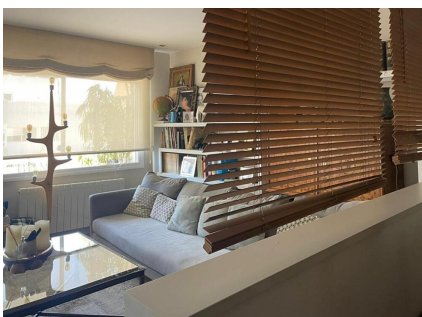

Основные данные

Тип недвижимости: **Пентхаус** м2: **190**
м2 Земельный   Расстояние до моря:
участок: **0**
Год постройки: Бассейн:
Вид:

Характеристики

Количество спален: **4**   Отдельный туалет: **0**   Ванная комната с
ванной: **2**
Ванная комната с   Двухспальная кровать: **0**   Односпальная кровать:
душем: **0**   **0**
Двухэтажная кровать: **0**   Детская кроватка: **0**   Диван-кровать: **0**
Вид кухни:

Остальные характеристики

Доступно для   Лифт
инвалидов

Оснащение