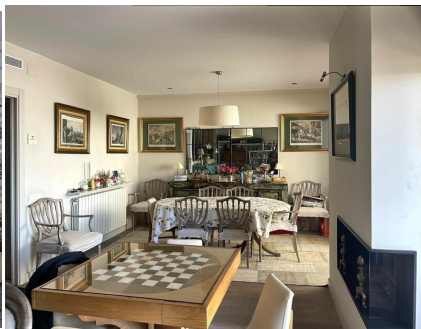

Основные данные

Тип недвижимости: **Пентхаус** м2: **190**
м2 Земельный   Расстояние до моря:
участок: **0**
Год постройки: Бассейн:
Вид:

Характеристики

Количество спален: **4**   Отдельный туалет: **0**   Ванная комната с
ванной: **2**
Ванная комната с   Двухспальная кровать: **0**   Односпальная кровать:
душем: **0**   **0**
Двухэтажная кровать: **0**   Детская кроватка: **0**   Диван-кровать: **0**
Вид кухни:

Остальные характеристики

Доступно для   Лифт
инвалидов

Оснащение