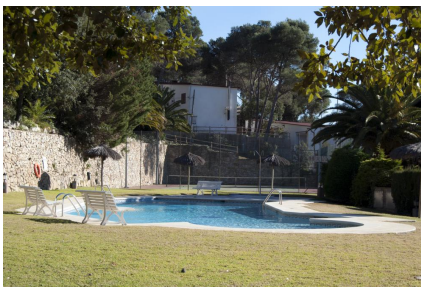

Dades generals

Tipus d'immoble: **Apartament** m2: **80**
m2 parcel·la: **0** Distància de la platja:
Any de construcció: Tipus de piscina: **Comuna**
Vistes: **Sense vistes**

Característiques

Nombre d'habitacions: **3** Lavabos: **0** Banys amb banyera: **2**
Banys amb dutxa: **0** Llits de matrimoni: **2** Llits individuals: **0**
Llits amb lliteres: **0** Bressols: **1** Sofàs llits: **0**
Tipus de cuina:

Altres característiques

Terrassa Aparcament

Equipament

Armaris encastrats	Equipament de cuina	Tetera
Rentavaixelles	Forn	Microones
Cafetera	Nevera	Rentadora
Planxa	Termo	TV
TDT	Wifi gratuït	Mobles jardí
Mobles de jardí o exterior	Tendal	Aspirador
Torradora	Batedora