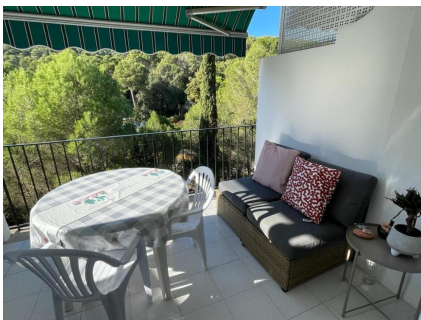

Dades generals

Tipus d'immoble: **Apartament** m2: **80**
m2 parcel·la: **0** Distància de la platja:
Any de construcció: Tipus de piscina: **Comuna**
Vistes: **Sense vistes**

Característiques

Nombre d'habitacions: **3** Lavabos: **0** Banys amb banyera: **2**
Banys amb dutxa: **0** Llits de matrimoni: **2** Llits individuals: **0**
Llits amb lliteres: **0** Bressols: **1** Sofàs llits: **0**
Tipus de cuina:

Altres característiques

Terrassa Aparcament

Equipament

Armaris encastrats	Equipament de cuina	Tetera
Rentavaixelles	Forn	Microones
Cafetera	Nevera	Rentadora
Planxa	Termo	TV
TDT	Wifi gratuït	Mobles jardí
Mobles de jardí o exterior	Tendal	Aspirador
Torradora	Batedora