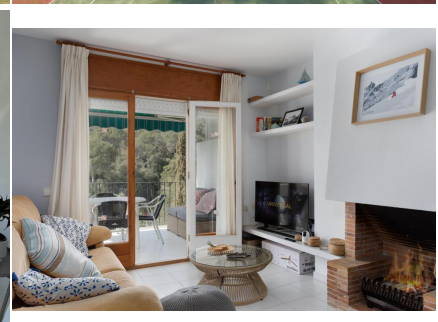

Datos generales

Tipo de inmueble: **Apartamento** m2: **80**
m2 parcela: **0** Distancia de la playa:
Año de construcción: Tipo de piscina: **Común**
Vistas: **Sin vistas**

Características

Número de habitaciones: **3** Aseos: **0** Baños con bañera: **2**
Baños con ducha: **0** Camas de matrimonio: **2** Camas individuales: **0**
Camas con literas: **0** Cunas: **1** Sofás camas: **0**
Tipo de cocina:

Otras características

Terraza   Aparcamiento

Equipamiento

Armarios empotrados	Equipamiento de cocina	Tetera
Lavavajillas	Horno	Microondas
Cafetera	Nevera	Lavadora
Plancha	Termo	TV
TDT	Wifi gratis	Muebles jardín
Muebles de jardín o exterior	Toldo	Aspirador
Tostadora	Batidora