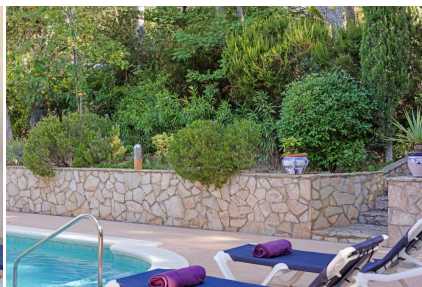

Dades generals

Tipus d'immoble: **Casa aïllada** / m2: **150**

Villa

m2 parcel·la: **0** Distància de la platja:

Any de construcció: Tipus de piscina: **Privada**

Vistes: **Sense vistes**

Característiques

Nombre d'habitacions: **4** Lavabos: **0** Banys amb banyera: **1**
Banys amb dutxa: **1** Llits de matrimoni: **1** Llits individuals: **3**
Llits amb lliteres: **2** Bressols: **0** Sofàs llits: **0**
Tipus de cuina:

Altres característiques

Terrassa Jardí Garatge

Equipament

Armaris encastats Tetera Rentavaixelles
Forn Microones Cafetera
Rentadora Planxa TV Satèl·lit
Wifi gratuït Barbacoa Mobles jardí
Mobles de jardí o exterior Tumbona Jocs