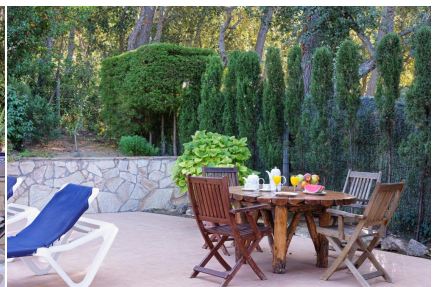

Ref: CM438 VILLA LA TORRETA - casa amb piscina privada - Tamariu-Costa Brava

TAMARIU

HUTG-010612-92

DESCRIPCIÓ

La vil·la La Torreta és situada a Aigua Gelida, a 500 metres de la platja de Tamariu, en una zona molt tranquil·la. La piscina privada de 4x9 metres l'envolta una àmplia terrassa. La casa es divideix en dues plantes: A la planta baixa hi ha un ampli saló-menjador amb llar de foc, TV satèl·lit, la cuina completament equipada (també amb rentaplats) i un lavabo de cortesia. Per l'escala de cargol a la torre s'arriba als 4 dormitoris (1 doble, un dormitori de matrimoni, una habitació amb lliteres i una individual). Trobem un bany amb banyera i un bany amb dutxa. Al pis superior hi ha una gran terrassa. Al gran garatge hi ha la rentadora. Destaquem la molt bona ubicació de la propietat: es pot arribar a la platja i al centre de Tamariu en 5 minuts. Capacitat: 7 persones 100€ DE SUPLEMENT DE NETEJA PER ESTADES INFERIORS A UNA SETMANA. ESTADA MÍNIMA DE 3 NITS. AQUEST SUPLEMENT NO ESTÀ INCLÒS EN EL PREU DEL LLOGUER.

Altres característiques

Terrassa Jardí Garatge

Equipament

Armaris encastats Tetera Rentavaixelles
 Forn Microones Cafetera
 Rentadora Planxa TV Satèl·lit
 Wifi gratuït Barbacoa Mobles jardí
 Mobles de jardí o exterior Tumbona Jocs