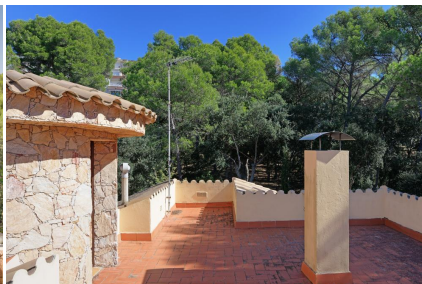

Dades generals

Tipus d'immoble: **Casa aïllada** / m2: **150**

Villa

m2 parcel·la: **0** Distància de la platja:

Any de construcció: Tipus de piscina: **Privada**

Vistes: **Sense vistes**

Característiques

Nombre d'habitacions: **4** Lavabos: **0** Banys amb banyera: **1**
Banys amb dutxa: **1** Llits de matrimoni: **1** Llits individuals: **3**
Llits amb lliteres: **2** Bressols: **0** Sofàs llits: **0**
Tipus de cuina:

Altres característiques

Terrassa Jardí Garatge

Equipament

Armaris encastats Tetera Rentavaixelles
Forn Microones Cafetera
Rentadora Planxa TV Satèl·lit
Wifi gratuït Barbacoa Mobles jardí
Mobles de jardí o exterior Tumbona Jocs