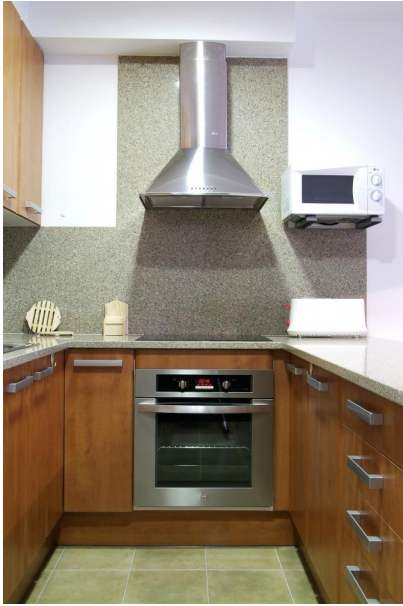

■ C O R R E D O R M A T Ó ■

REAL ESTATE & PROPERTY MANAGEMENT
IMMOBILIÀRIA & ADMINISTRACIÓ DE FINQUES