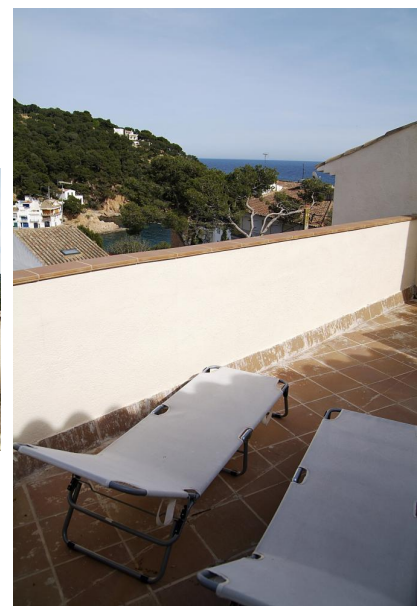

Dades generals

Tipus d'immoble: **Apartament** m2: **55**
m2 parcel·la: **0** Distància de la platja:
Any de construcció: Tipus de piscina:
Vistes: **Vista al mar**

Característiques

Nombre d'habitacions: **2** Lavabos: **1** Banys amb banyera: **0**
Banys amb dutxa: **1** Llits de matrimoni: **1** Llits individuals: **1**
Llits amb lliteres: **0** Bressols: **0** Sofàs llits: **1**
Tipus de cuina: **Cuina americana**

Altres característiques

Terrassa   Ascensor   Aparcament

Equipament

Calefacció	Aire condicionat	Armaris encastats
Equipament de cuina	Tetera	Rentavaixelles
Forn	Microones	Cafetera
Nevera	Rentadora	Planxa
Termo	TV	TDT
Wifi gratuït	Barbacoa portàtil	Mobles de jardí o exterior
Torradora	Batedora