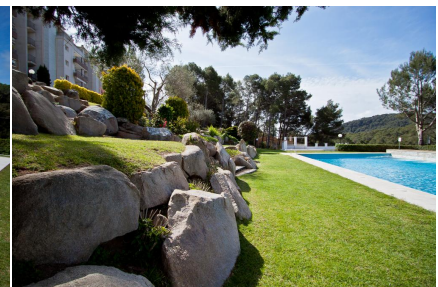

Datos generales

Tipo de inmueble: **Apartamento** m2: **62**
m2 parcela: **0** Distancia de la playa:
Año de construcción: Tipo de piscina: **Común**
Vistas: **Sin vistas**

Características

Número de habitaciones: Aseos: **0** Baños con bañera: **1**
2
Baños con ducha: **0** Camas de matrimonio: **1** Camas individuales: **2**
Camas con literas: **0** Cunas: **0** Sofás camas: **1**
Tipo de cocina:

Otras características

Terraza Jardín Ascensor

Equipamiento

Aire acondicionado	Equipamiento de cocina	Tetera
Lavavajillas	Microondas	Cafetera
Nevera	Lavadora	Plancha
Termo	TV	TDT
HIFI	Muebles jardín	Tostadora