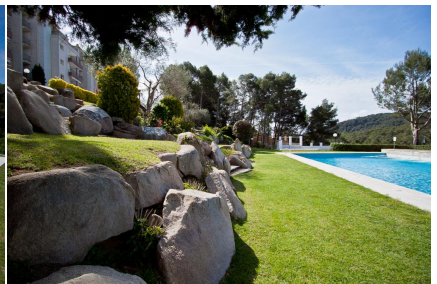

Основные данные

Тип недвижимости: м2: **62**
Апартамент
м2 Земельный участок: **0**   Расстояние до моря:
Год постройки: Бассейн: **Общего пользования**
Вид: **Без вида**

Характеристики

Количество спален: **2**   Отдельный туалет: **0**   Ванная комната с ванной: **1**
Ванная комната с душем: **0**   Двухспальная кровать: **1**   Односпальная кровать: **2**
Двухэтажная кровать: **0**   Детская кроватка: **0**   Диван-кровать: **1**
Вид кухни:

Остальные характеристики

Терраса   Сад   Лифт

Оснащение

Кондиционер   Оборудование кухни   Заварной чайник
Посудомоечная машина   Микроволновая печь   Кофейная машина
Холодильник   Стиральная машина   Утюг
Бойлер   Телевизор   Цифровой ресивер
Музыкальный центр   Садовая мебель   Тостер