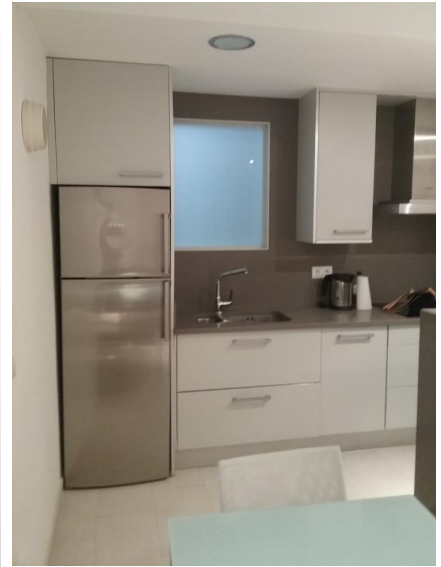

■ C O R R E D O R M A T Ó ■

REAL ESTATE & PROPERTY MANAGEMENT
IMMOBILIÀRIA & ADMINISTRACIÓ DE FINQUES