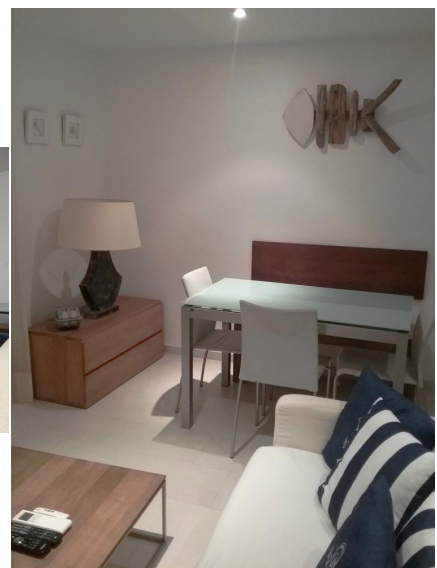

Caractéristiques générales

Type de propriété: **Appartement** m2: **48**
m2 terrain: **0** Distance de la plage:
Année de construction: Type de piscine:
Vues: **Vue mer**

Caractéristiques

Nombre de chambres: **2** Toilettes: **0** Salle de bain avec baignoire: **0**
Salle de douche: **1** Lits doubles: **2** Lits individuels: **0**
Lits superposés: **0** Berceaux: **0** Canapé-lit: **1**
Type de cuisine:

Autres caractéristiques

Terrasse

Équipement

Chauffage	Climatisation	Equipements de Cuisine
Théière	Lave-Vaisselle	Micro-onde
Cafetière	Frigo	Machine à laver
Fer à repasser	Thermo	TV
TDT	Grille-pain