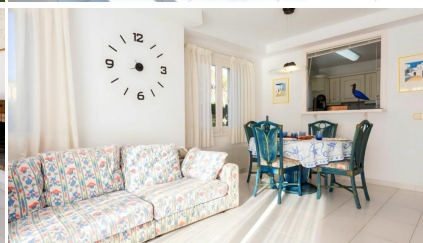

Dades generals

Tipus d'immoble: **Casa adossada** m2: **170**
m2 parcel·la: **100** Distància de la platja:
Any de construcció: Tipus de piscina:
Vistes: **Sense vistes**

Característiques

Nombre d'habitacions: **4** Lavabos: **1** Banys amb banyera: **2**
Banys amb dutxa: **0** Llits de matrimoni: **1** Llits individuals: **5**
Llits amb lliteres: **0** Bressols: **0** Sofàs llits: **0**
Tipus de cuina: **Cuina independent**

Altres característiques

Terrassa Porxo Jardí
Garatge

Equipament

Armaris encastats Equipament de cuina Tetera
Forn Microones Cafetera
Rentadora Planxa TV
Mobles jardí Mobles de jardí o exterior Tendal
Torradora