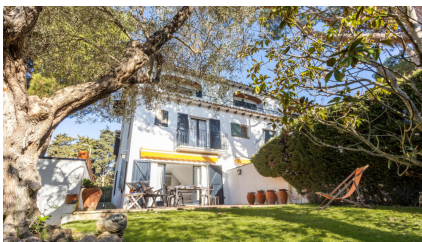

Datos generales

Tipo de inmueble: **Casa adosada** m2: **170**
m2 parcela: **100** Distancia de la playa:
Año de construcción: Tipo de piscina:
Vistas: **Sin vistas**

Características

Número de habitaciones: Aseos: **1** Baños con bañera: **2**
4
Baños con ducha: **0** Camas de matrimonio: **1** Camas individuales: **5**
Camas con literas: **0** Cunas: **0** Sofás camas: **0**
Tipo de cocina: **Cocina independiente**

Otras características

Terraza Porche Jardín
Garaje

Equipamiento

Armarios empotrados Equipamiento de cocina Tetera
Horno Microondas Cafetera
Lavadora Plancha TV
Muebles jardín Muebles de jardín o Toldo
exterior
Tostadora