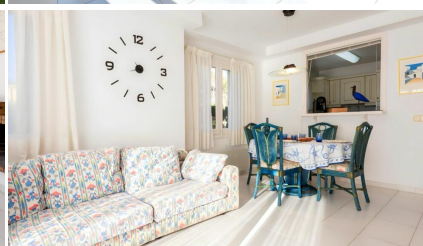

Datos generales

Tipo de inmueble: **Casa adosada** m2: **170**
m2 parcela: **100** Distancia de la playa:
Año de construcción: Tipo de piscina:
Vistas: **Sin vistas**

Características

Número de habitaciones: Aseos: **1** Baños con bañera: **2**
4
Baños con ducha: **0** Camas de matrimonio: **1** Camas individuales: **5**
Camas con literas: **0** Cunas: **0** Sofás camas: **0**
Tipo de cocina: **Cocina independiente**

Otras características

Terraza Porche Jardín
Garaje

Equipamiento

Armarios empotrados Equipamiento de cocina Tetera
Horno Microondas Cafetera
Lavadora Plancha TV
Muebles jardín Muebles de jardín o Toldo
exterior
Tostadora