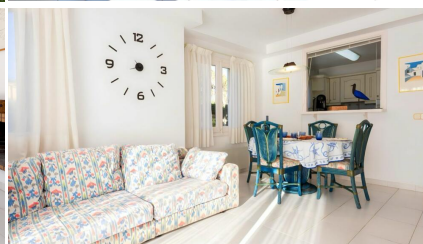

Caractéristiques générales

Type de propriété: **Maison jumelée** m2: **170**
m2 terrain: **100** Distance de la plage:
Année de construction: Type de piscine:
Vues: **Sans vue**

Caractéristiques

Nombre de chambres: **4** Toilettes: **1** Salle de bain avec baignoire: **2**
Salle de douche: **0** Lits doubles: **1** Lits individuels: **5**
Lits superposés: **0** Berceaux: **0** Canapé-lit: **0**
Type de cuisine: **Cuisine Indépendante**

Autres caractéristiques

Terrasse Porche Jardin
Garage

Équipement

Armoires Equipements de Cuisine Théière
Four Micro-onde Cafetière
Machine à laver Fer à repasser TV
Mobilier de jardin Mobilier de jardin et Bâche
d'extérieur
Grille-pain