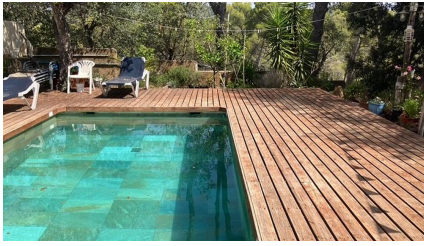

■ C O R R E D O R M A T Ó ■

REAL ESTATE & PROPERTY MANAGEMENT
IMMOBILIÀRIA & ADMINISTRACIÓ DE FINQUES