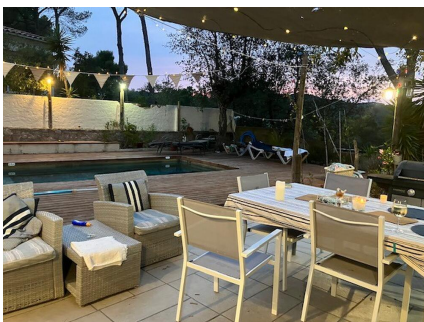

Dades generals

Tipus d'immoble: **Casa aïllada** / m2: **0**

Villa

m2 parcel·la: **1100** Distància de la platja:

Any de construcció: Tipus de piscina: **Privada**

Vistes: **Sense vistes**

Característiques

Nombre d'habitacions: **3** Lavabos: **0** Banys amb banyera: **1**
Banys amb dutxa: **1** Llits de matrimoni: **2** Llits individuals: **2**
Llits amb lliteres: **0** Bressols: **0** Sofàs llits: **1**
Tipus de cuina: **Cuina independent**

Altres característiques

Terrassa   Jardí   Garatge

Equipament

typology_id   basic_elements