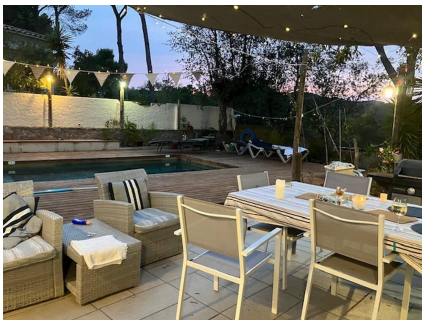

Datos generales

Tipo de inmueble: **Casa aislada** / m2: **0**

Villa

m2 parcela: **1100** Distancia de la playa:

Año de construcción: Tipo de piscina: **Privada**

Vistas: **Sin vistas**

Características

Número de habitaciones: Aseos: **0**
3

Baños con bañera: **1**

Baños con ducha: **1** Camas de matrimonio: **2** Camas individuales: **2**

Camas con literas: **0** Cunas: **0** Sofás camas: **1**

Tipo de cocina: **Cocina independiente**

Otras características

Terraza

Jardín

Garaje

Equipamiento

typology_id

basic_elements