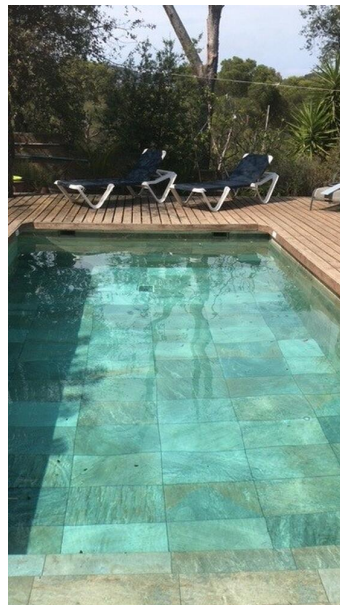

Datos generales

Tipo de inmueble: **Casa aislada** / m2: **0**

Villa

m2 parcela: **1100** Distancia de la playa:

Año de construcción: Tipo de piscina: **Privada**

Vistas: **Sin vistas**

Características

Número de habitaciones: Aseos: **0**
3

Baños con bañera: **1**

Baños con ducha: **1** Camas de matrimonio: **2** Camas individuales: **2**

Camas con literas: **0** Cunas: **0** Sofás camas: **1**

Tipo de cocina: **Cocina independiente**

Otras características

Terraza

Jardín

Garaje

Equipamiento

typology_id

basic_elements