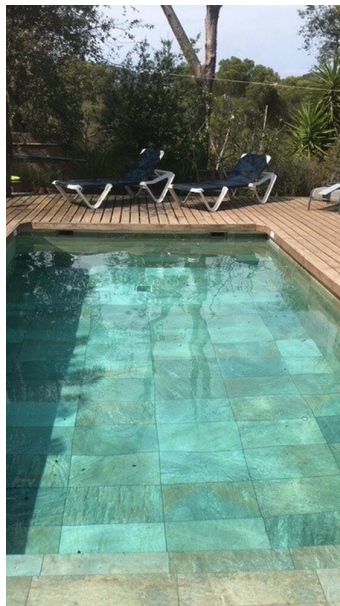

Caractéristiques générales

Type de propriété: **Villa privée** / m2: **0**

Villa

m2 terrain: **1100**

Distance de la plage:

Année de

Type de piscine: **Privée**

construction:

Vues: **Sans vue**

Caractéristiques

Nombre de chambres: **3** Toilettes: **0**

Salle de bain avec
baignoire: **1**

Salle de douche: **1**

Lits doubles: **2**

Lits individuels: **2**

Lits superposés: **0**

Berceaux: **0**

Canapé-lit: **1**

Type de cuisine: **Cuisine Indépendante**

Autres caractéristiques

Terrasse

Jardin

Garage

Équipement

typology_id

basic_elements