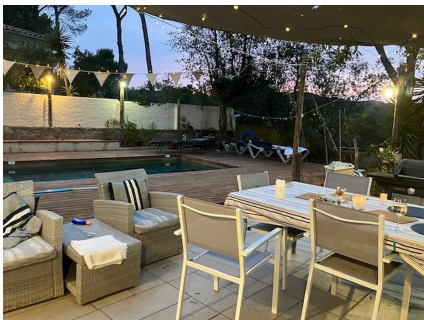

Caractéristiques générales

Type de propriété: **Villa privée** / m2: **0**

Villa

m2 terrain: **1100**

Distance de la plage:

Année de

Type de piscine: **Privée**

construction:

Vues: **Sans vue**

Caractéristiques

Nombre de chambres: **3** Toilettes: **0**

Salle de bain avec
baignoire: **1**

Salle de douche: **1**

Lits doubles: **2**

Lits individuels: **2**

Lits superposés: **0**

Berceaux: **0**

Canapé-lit: **1**

Type de cuisine: **Cuisine Indépendante**

Autres caractéristiques

Terrasse

Jardin

Garage

Équipement

typology_id

basic_elements