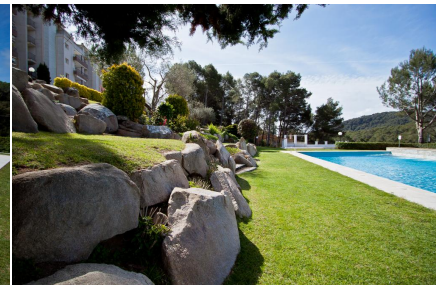

Datos generales

Tipo de inmueble: **Apartamento** m2: **72**
m2 parcela: **0** Distancia de la playa:
Año de construcción: Tipo de piscina: **Común**
Vistas: **Sin vistas**

Características

Número de habitaciones: Aseos: **0** Baños con bañera: **0**
2
Baños con ducha: **1** Camas de matrimonio: **1** Camas individuales: **0**
Camas con literas: **1** Cunas: **0** Sofás camas: **0**
Tipo de cocina:

Otras características

Terraza Ascensor Aparcamiento

Equipamiento

Aire acondicionado Lavavajillas Horno
Microondas Cafetera Nevera
Lavadora Secadora Termo
Wifi gratis