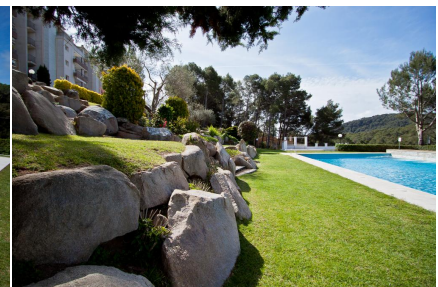

Caractéristiques générales

Type de propriété: **Appartement** m2: **72**
m2 terrain: **0** Distance de la plage:
Année de construction: Type de piscine: **Commune**
Vues: **Sans vue**

Caractéristiques

Nombre de chambres: **2** Toilettes: **0** Salle de bain avec baignoire: **0**
Salle de douche: **1** Lits doubles: **1** Lits individuels: **0**
Lits superposés: **1** Berceaux: **0** Canapé-lit: **0**
Type de cuisine:

Autres caractéristiques

Terrasse Ascenseur Parking

Équipement

Climatisation Lave-Vaisselle Four
Micro-onde Cafetière Frigo
Machine à laver Séche-linge Thermo
Wifi