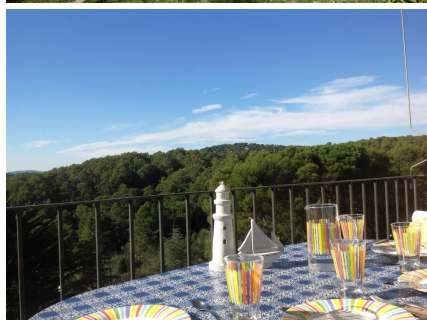

Основные данные

Тип недвижимости: м2: **72**
Апартамент
м2 Земельный участок: **0**   Расстояние до моря:
Год постройки: Бассейн: **Общего пользования**
Вид: **Без вида**

Характеристики

Количество спален: **2**   Отдельный туалет: **0**   Ванная комната с ванной: **0**
Ванная комната с душем: **1**   Двухспальная кровать: **1**   Односпальная кровать: **0**
Двухэтажная кровать: **1**   Детская кроватка: **0**   Диван-кровать: **0**
Вид кухни:

Остальные характеристики

Терраса   Лифт   Parking

Оснащение

Кондиционер   Посудомоечная машина   Духовая печь
Микроволновая печь   Кофейная машина   Холодильник
Стиральная машина   Сушильная машина   Бойлер
Wi-Fi