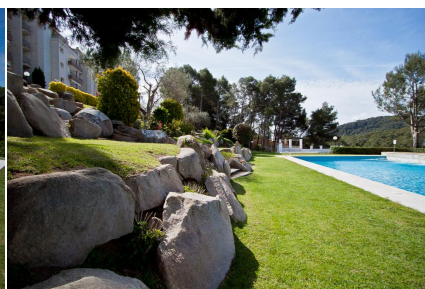

Основные данные

Тип недвижимости: м2: **72**
Апартамент
м2 Земельный участок: **0**   Расстояние до моря:
Год постройки: Бассейн: **Общего пользования**
Вид: **Без вида**

Характеристики

Количество спален: **2**   Отдельный туалет: **0**   Ванная комната с ванной: **0**
Ванная комната с душем: **1**   Двухспальная кровать: **1**   Односпальная кровать: **0**
Двухэтажная кровать: **1**   Детская кроватка: **0**   Диван-кровать: **0**
Вид кухни:

Остальные характеристики

Терраса   Лифт   Parking

Оснащение

Кондиционер   Посудомоечная машина   Духовая печь
Микроволновая печь   Кофейная машина   Холодильник
Стиральная машина   Сушильная машина   Бойлер
Wi-Fi