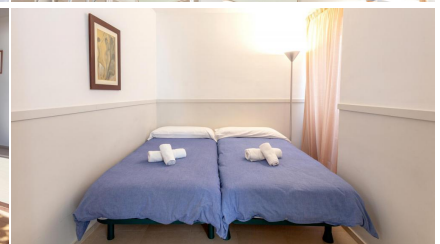

Datos generales

Tipo de inmueble: **Apartamento** m2: **57**
m2 parcela: **0** Distancia de la playa:
Año de construcción: Tipo de piscina:
Vistas: **Vista al mar**

Características

Número de habitaciones: Aseos: **0** Baños con bañera: **0**
2
Baños con ducha: **1** Camas de matrimonio: **0** Camas individuales: **4**
Camas con literas: **0** Cunas: **0** Sofás camas: **0**
Tipo de cocina: **Cocina independiente**

Otras características

Terraza Ascensor

Equipamiento

Calefacción	Armarios empotrados	Equipamiento de cocina
Tetera	Lavavajillas	Horno
Microondas	Cafetera	Nevera
Lavadora	Plancha	Termo
Cobertura móvil	TV	TDT
Muebles de jardín o exterior	Toldo	Tostadora