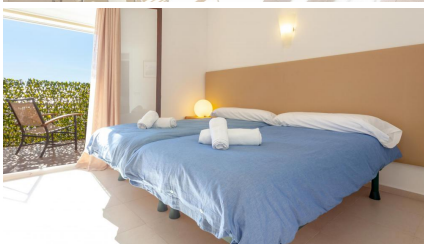

Datos generales

Tipo de inmueble: **Apartamento** m2: **57**
m2 parcela: **0** Distancia de la playa:
Año de construcción: Tipo de piscina:
Vistas: **Vista al mar**

Características

Número de habitaciones: Aseos: **0** Baños con bañera: **0**
2
Baños con ducha: **1** Camas de matrimonio: **0** Camas individuales: **4**
Camas con literas: **0** Cunas: **0** Sofás camas: **0**
Tipo de cocina: **Cocina independiente**

Otras características

Terraza Ascensor

Equipamiento

Calefacción	Armarios empotrados	Equipamiento de cocina
Tetera	Lavavajillas	Horno
Microondas	Cafetera	Nevera
Lavadora	Plancha	Termo
Cobertura móvil	TV	TDT
Muebles de jardín o exterior	Toldo	Tostadora