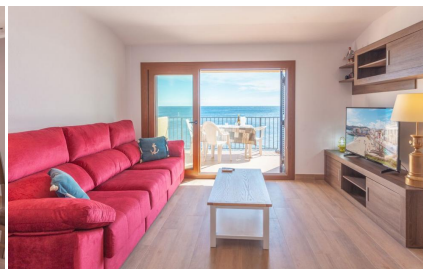

Datos generales

Tipo de inmueble: **Apartamento** m2: **45**
m2 parcela: **0** Distancia de la playa:
Año de construcción: Tipo de piscina:
Vistas: **Vista al mar**

Características

Número de habitaciones: Aseos: **0** Baños con bañera: **1**
2
Baños con ducha: **0** Camas de matrimonio: **1** Camas individuales: **1**
Camas con literas: **1** Cunas: **0** Sofás camas: **0**
Tipo de cocina:

Otras características

Terraza

Equipamiento

Aire acondicionado	Equipamiento de cocina	Tetera
Lavavajillas	Horno	Microondas
Cafetera	Nevera	Lavadora
Plancha	TV	Wifi gratis
Muebles de jardín o exterior