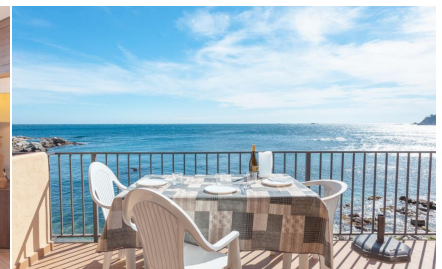

Datos generales

Tipo de inmueble: **Apartamento** m2: **45**
m2 parcela: **0** Distancia de la playa:
Año de construcción: Tipo de piscina:
Vistas: **Vista al mar**

Características

Número de habitaciones: Aseos: **0** Baños con bañera: **1**
2
Baños con ducha: **0** Camas de matrimonio: **1** Camas individuales: **1**
Camas con literas: **1** Cunas: **0** Sofás camas: **0**
Tipo de cocina:

Otras características

Terraza

Equipamiento

Aire acondicionado	Equipamiento de cocina	Tetera
Lavavajillas	Horno	Microondas
Cafetera	Nevera	Lavadora
Plancha	TV	Wifi gratis
Muebles de jardín o exterior