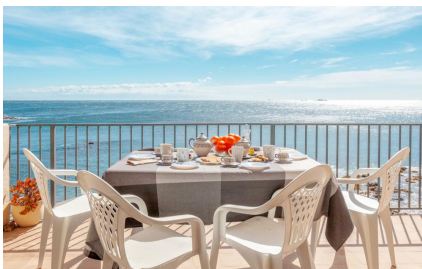

Datos generales

Tipo de inmueble: **Apartamento** m2: **150**
m2 parcela: **0** Distancia de la playa:
Año de construcción: Tipo de piscina:
Vistas: **Sin vistas**

Características

Número de habitaciones: Aseos: **0** Baños con bañera: **1**
3
Baños con ducha: **0** Camas de matrimonio: **1** Camas individuales: **3**
Camas con literas: **0** Cunas: **0** Sofás camas: **0**
Tipo de cocina:

Otras características

Terraza

Equipamiento

Aire acondicionado	Equipamiento de cocina	Tetera
Lavavajillas	Horno	Microondas
Cafetera	Nevera	Lavadora
Plancha	TV	Wifi gratis
Muebles de jardín o exterior	Tostadora