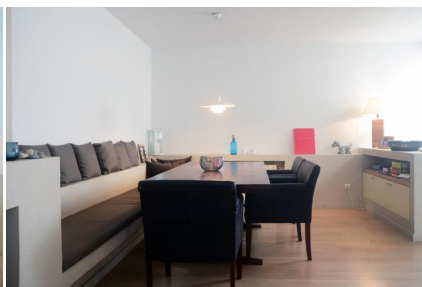

Ref: CM1263 PESCADORS - appartement dans le centre de Tamariu-Costa Brava

TAMARIU

HUTG-016863-24

DESCRIPTION

Magnifique appartement situé dans le centre de Tamariu, à seulement 200 mètres de la plage avec une situation exceptionnelle. L'appartement, complètement réformé, dispose d'un vaste salon / salle à manger avec cheminée et sortie à une grande terrasse. Cuisine complètement équipée. Il se compose d'une chambre avec grand lit et salle de douche en suite et d' un chambre double et un chambre avec grand lit. Toutes les chambres ont des armoires. Accès direct depuis le salon à l'étage supérieur où il y a une formidable terrasse. BBQ. Au rez-de chaussée de l'immeuble, en plus du garage (où il y a la machine à laver), on trouve une quatrième chambre double avec salle de douche en suite. Elle est complètement indépendante de l'appartement. A/C et chauffage. Capacité : 8 personnes. HUTG-016863 Les animaux ne sont pas acceptés. 80€ DE SUPPLÉMENT DE PROPÉTÉ POUR LES SEJOURS INFERIEURS D'UNE SEMAINE ET AVEC UN MINIMUM DE 3 NUITS. CE SUPPLÉMENT N'EST PAS INCLU DANS LE PRIX DE LOCATION.

Autres caractéristiques

Balcon Terrasse Garage

Équipement

Climatisation Armoires Equipements de Cuisine
 Lave-Vaisselle Four Micro-onde
 Cafetière Frigo Machine à laver
 Séche-linge TV Wifi
 BBQ Grille-pain Comments