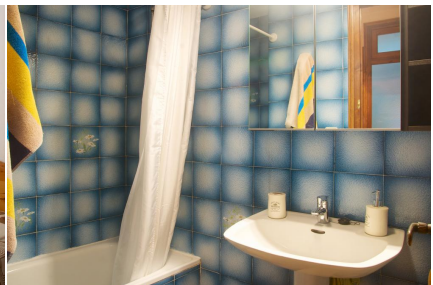

Caractéristiques générales

Type de propriété: **Appartement** m2: **70**
m2 terrain: **0** Distance de la plage:
Année de construction: Type de piscine:
Vues: **Vue au pied de la plage**

Caractéristiques

Nombre de chambres: **4** Toilettes: **0** Salle de bain avec baignoire: **1**
Salle de douche: **1** Lits doubles: **0** Lits individuels: **6**
Lits superposés: **2** Berceaux: **0** Canapé-lit: **0**
Type de cuisine:

Autres caractéristiques

Balcon

Équipement

Armoires
Lave-Vaisselle
Cafetière
TV
Grille-pain

Equipements de Cuisine
Four
Machine à laver
Wifi

Théière
Micro-onde
Fer à repasser
Mobilier de jardin et d'extérieur