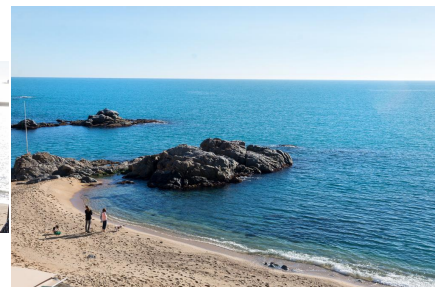

Datos generales

Tipo de inmueble: **Apartamento** m2: **50**
m2 parcela: **0** Distancia de la playa:
Año de construcción: Tipo de piscina:
Vistas: **Vista al mar**

Características

Número de habitaciones: Aseos: **0** Baños con bañera: **0**
2
Baños con ducha: **2** Camas de matrimonio: **1** Camas individuales: **2**
Camas con literas: **0** Cunas: **0** Sofás camas: **0**
Tipo de cocina:

Otras características

Terraza

Equipamiento

Calefacción	Aire acondicionado	Armarios empotrados
Equipamiento de cocina	Lavavajillas	Microondas
Cafetera	Nevera	Lavadora
Plancha	TV	Wifi gratis
Muebles de jardín o exterior	Tostadora