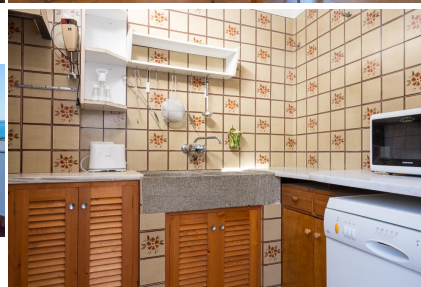

Caractéristiques générales

Type de propriété: **Villa privée** / m2: **72**

Villa

m2 terrain: **0** Distance de la plage:

Année de construction: Type de piscine:

Vues: **Vue seconde ligne de**

mer

Caractéristiques

Nombre de chambres: **3** Toilettes: **0** Salle de bain avec

baignoire: **1**

Salle de douche: **1** Lits doubles: **1** Lits individuels: **4**

Lits superposés: **0** Berceaux: **0** Canapé-lit: **1**

Type de cuisine:

Autres caractéristiques

Terrasse

Parking

Équipement

Equipements de Cuisine Théière Lave-Vaisselle

Four Micro-onde Cafetière

Frigo Machine à laver Fer à repasser

TV TDT BBQ

Mobilier de jardin Mobilier de jardin et Grille-pain

d'extérieur