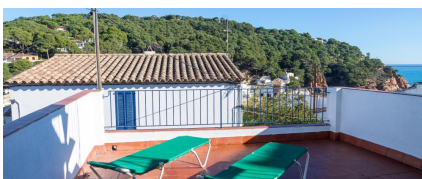

Caractéristiques générales

Type de propriété: **Villa privée** / m2: **72**

Villa

m2 terrain: **0** Distance de la plage:

Année de construction: Type de piscine:

Vues: **Vue seconde ligne de**

mer

Caractéristiques

Nombre de chambres: **3** Toilettes: **0** Salle de bain avec

baignoire: **1**

Salle de douche: **1** Lits doubles: **1** Lits individuels: **4**

Lits superposés: **0** Berceaux: **0** Canapé-lit: **1**

Type de cuisine:

Autres caractéristiques

Terrasse

Parking

Équipement

Equipements de Cuisine Théière Lave-Vaisselle

Four Micro-onde Cafetière

Frigo Machine à laver Fer à repasser

TV TDT BBQ

Mobilier de jardin Mobilier de jardin et Grille-pain

d'extérieur